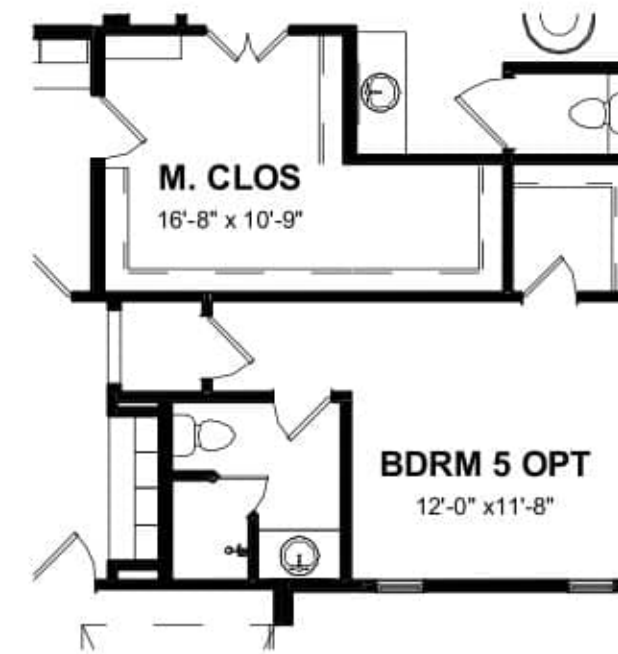

MODERN FARMHOUSE

HILL COUNTRY

TRANSITIONAL

URBAN VILLA

  
**PENTAVIA**  
CUSTOM HOMES

THE  INES

**The Kenzo**  
3284 SF - 3637 SF

**FLOOR PLAN**

**EXTENDED PATIO OPT**

**GAME / MEDIA OPT**

**BEDROOM 5 OPT**

**WET BAR OPT**