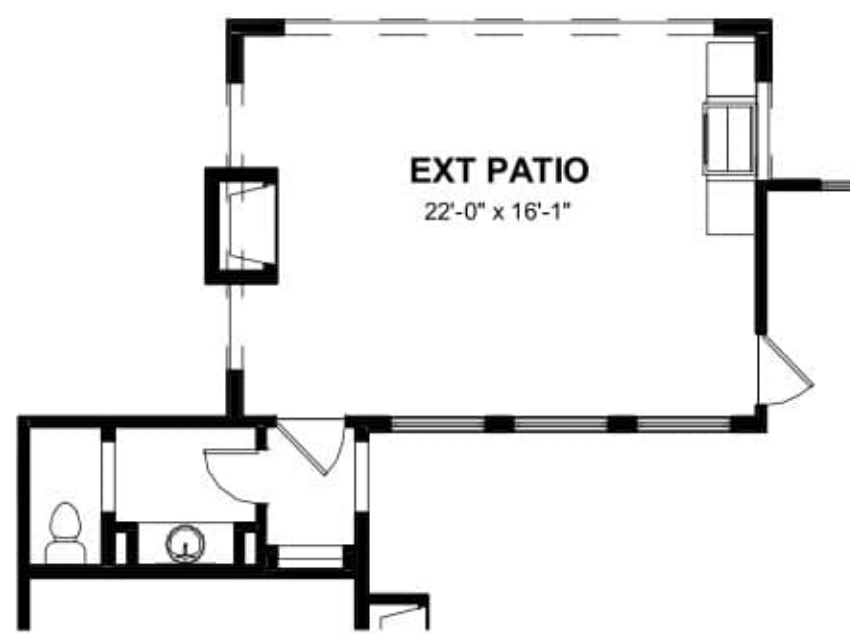

MODERN FARMHOUSE

HILL COUNTRY

TRANSITIONAL

URBAN VILLA

  
**PENTAVIA**  
CUSTOM HOMES

THE  INES

**The Kenzo**  
3284 SF - 3637 SF

**FLOOR PLAN**

**EXTENDED PATIO OPT**

**GAME / MEDIA OPT**

**BEDROOM 5 OPT**

**WET BAR OPT**